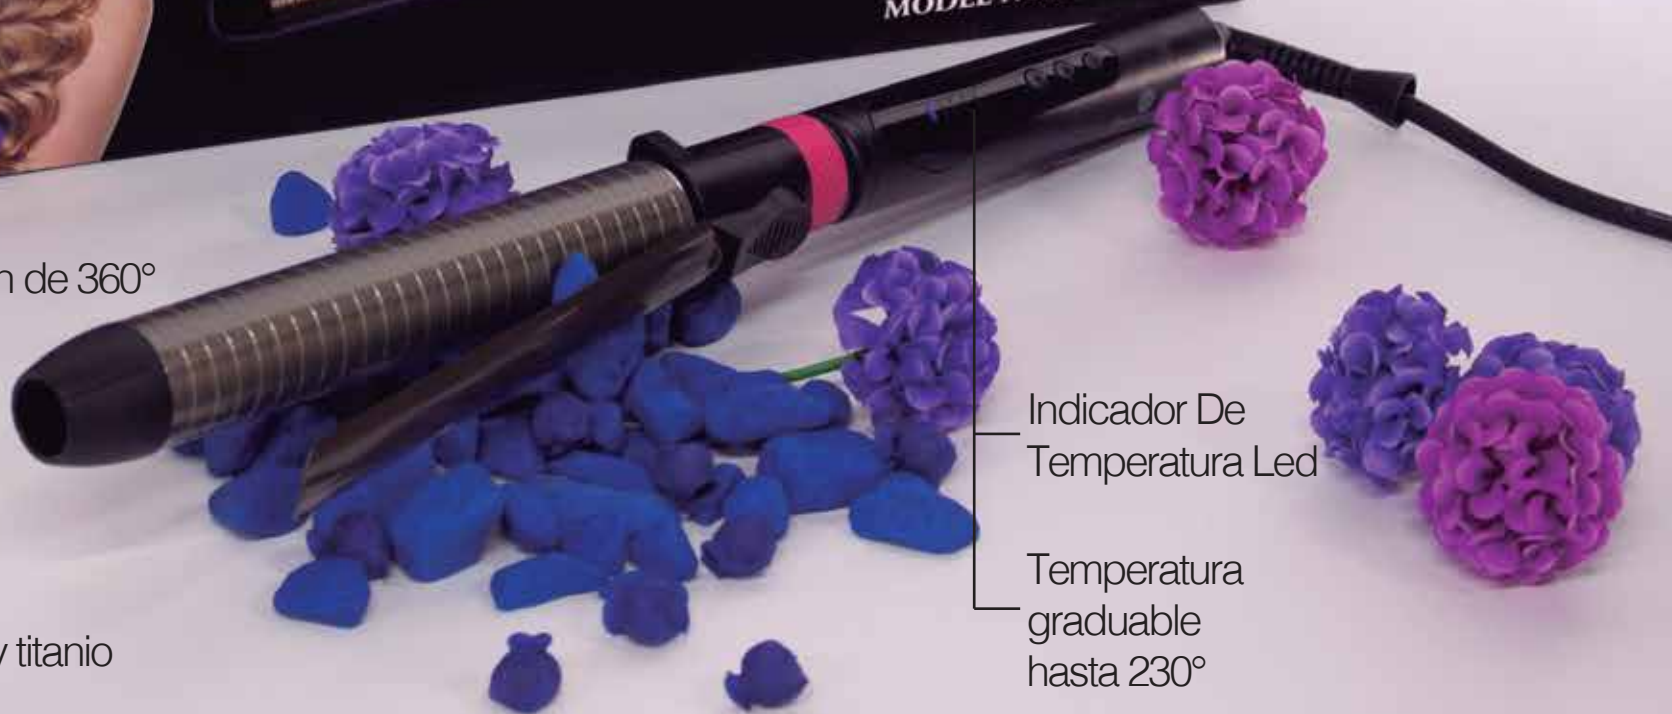

INFRARED CURLING IRON
HIJERO DE CURLADO INFRARROJO

ElectroBellpro

Tubo recubierto en cerámica, con infrared

Pantalla digital.

Temperatura graduable
hasta 410°F

Especial para hacer ondas de agua
Cable con 3M de longitud
Sistema graduable

Tubo con InfraRed

EB-C95

Tubo Rizador

EB-800

1
GARANTÍA
AÑO

Logra ondas y/o crespos definidos

Tubo en rotación de 360°

Hecho en cerámica y titanio

Indicador De
Temperatura Led

Temperatura
graduable
hasta 230°

1

GARANTÍA

AÑO

Novedoso sistema para cambio de tamaño del rizador 19mm a 32mm

Indicador de temperatura led

Temperatura graduable hasta 220c